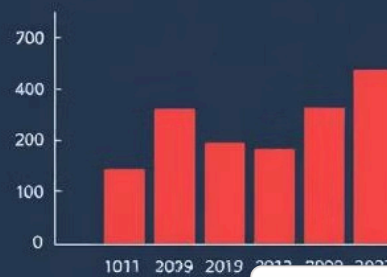

Oct 2012

Made with Gamma