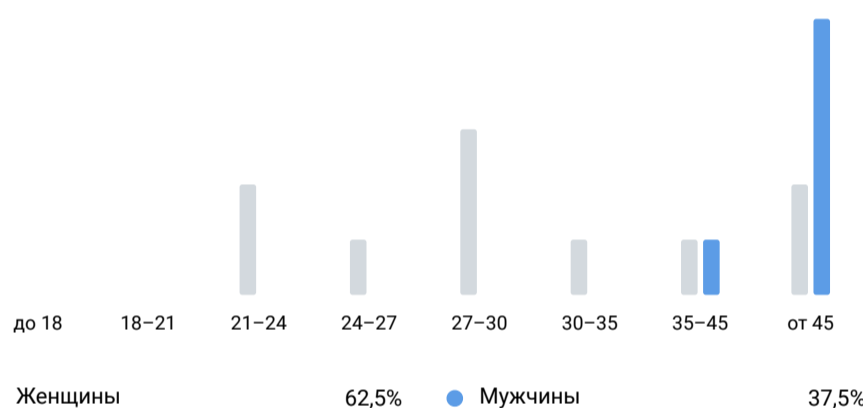

Комментарии

[Открыть рекламный кабинет](#) · [Смотреть полную статистику](#)

Портрет подписчиков сообщества

Узнайте больше о ваших читателях. Это поможет правильно подать материал и эффективно продвигать своё творчество.

География

- Липецк 84,6%
- Москва 15,4%

Пол и возраст

Источники переходов

- Внешние сайты 41,2%
- Прямые ссылки 35,3%
- Страницы пользователей 11,8%
- Результаты поиска ВКонтакте 5,9%
- Поисковые системы 5,9%