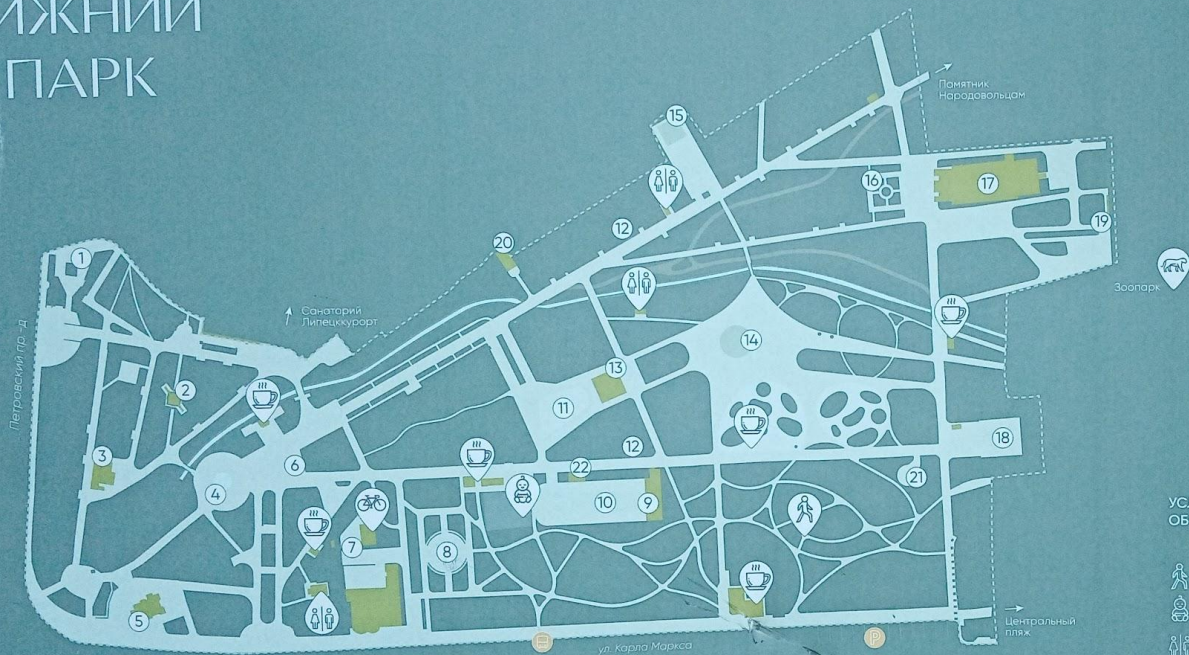

# НИЖНИЙ ПАРК

## ЭКСПЛИКАЦИЯ:

1. Памятный знак на месте канцелярии Липецких железных заводов эпохи Петра I
2. Бювет
3. Путевой дворец Петра I
4. Фонтан
5. Храм первоверховных Петра и Павла
6. Малая сцена
7. Зона настольного тенниса
8. Шахматная зона
9. Пункт проката
10. Коток
11. Качели
12. Зона обмена книгами
13. Арт-центр
14. Сцена
15. Танцевальная площадка
16. Зона романтики
17. Зеленый театр
18. Колесо обозрения
19. Вход в зоопарк
20. Тир
21. Свадебная карусель
22. Пункт охраны

## УСЛОВНЫЕ ОБОЗНАЧЕНИЯ:

- Автобусная остановка
- Парковка
- Эко-тропа
- Река
- Детская зона
- Велодорожка
- Туалет
- Велопрокат
- Сооружения
- Граница парка