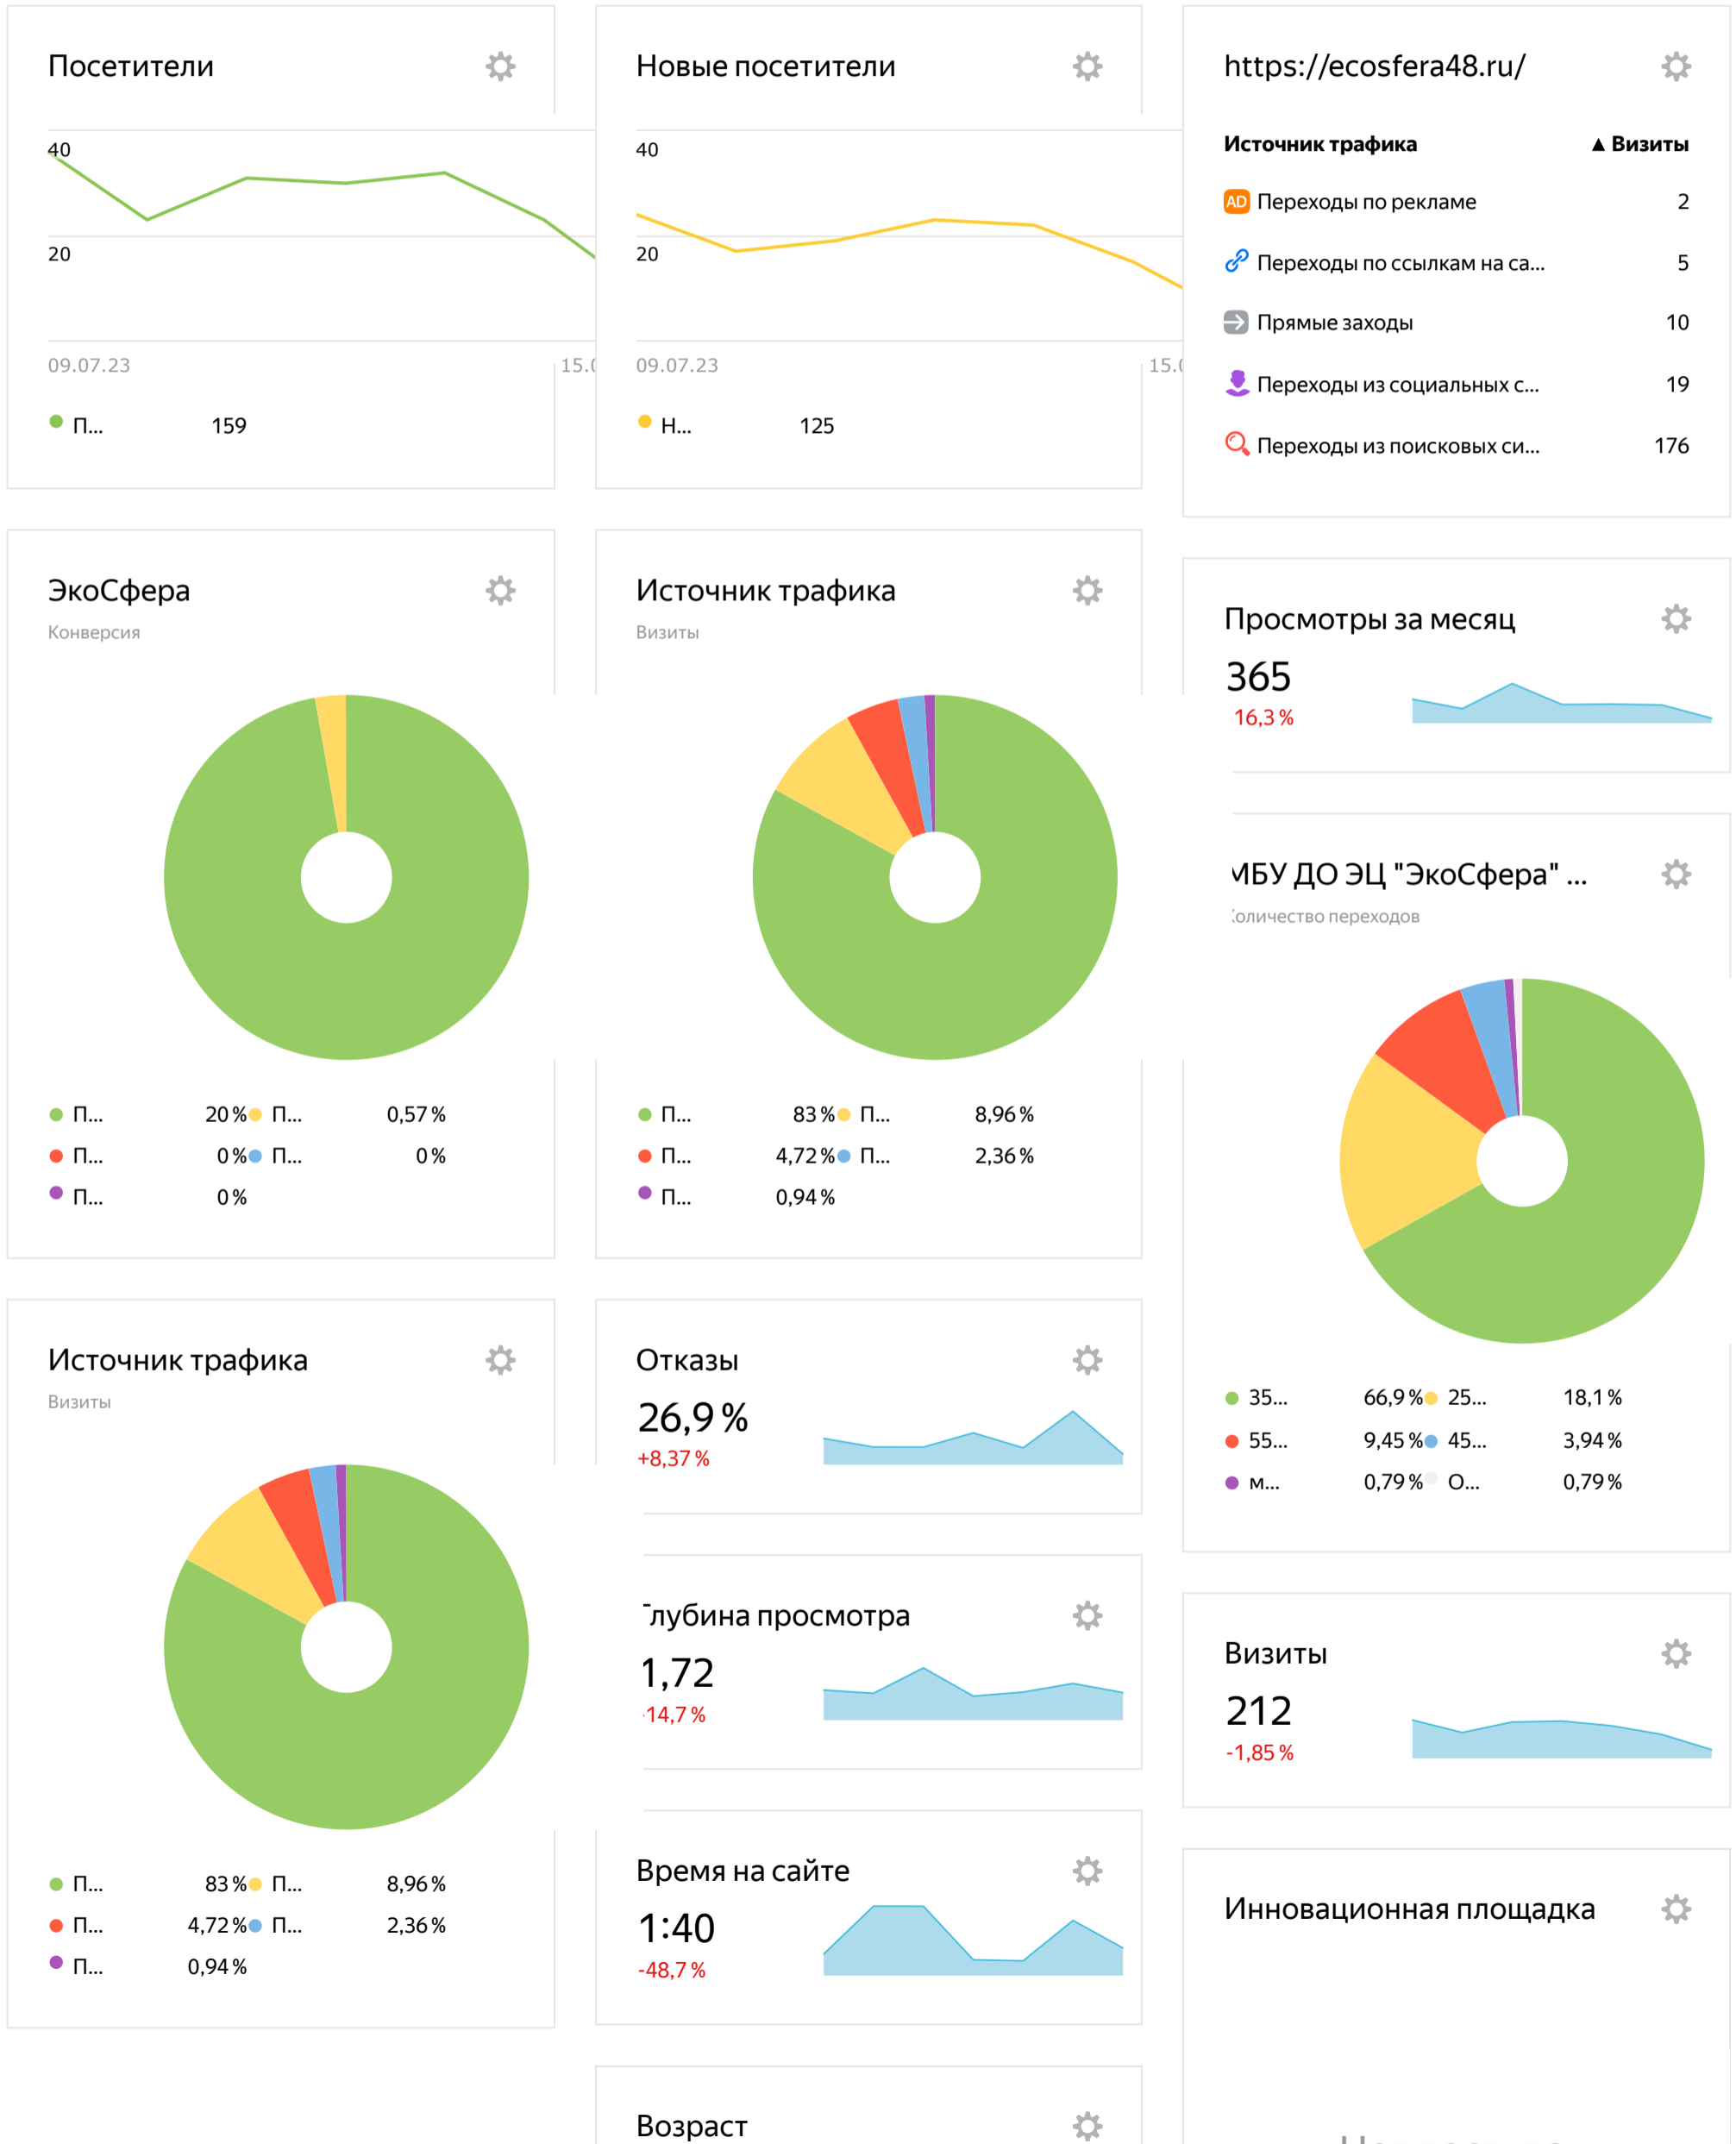

МБУ ДО ЭЦ "ЭкоСфера" г. Липецка ecosfera48.ru • 38116875

9 — 15 июл 2023 Детализация: по дням

Выборка: 100%

Данные: без роботов

## Тип устройства

Визиты

● С... 57,1% ● ПК 42,9%

Визиты

● 35... 27,3% ● 55... 23,3%  
● 45... 19,2% ● 25... 15,7%  
● 18... 10,5% ● O... 4,07%

## Нет доступа

Недостаточно прав для просмотра статистики.